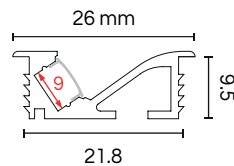

ACC-ANG-N
Kit accesorios extra Negro