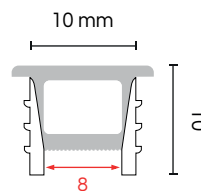

Dimensión

ACC-SILNEO
Kit accesorios tapas extras