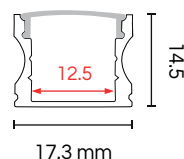

Dimensión

ACC-ALUSCH
Kit accesorios extra