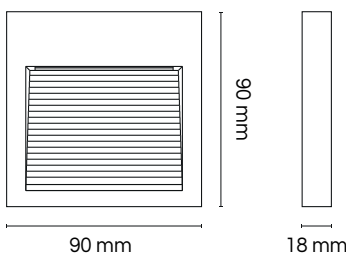

Clave	Acabado	Consumo	CCT	Voltaje	Material
COR-SOB30-B	Blanco	3 W	3000 K	100-240V~	Aluminio
COR-SOB30-G	Grafito	3 W	3000 K	100-240V~	Aluminio