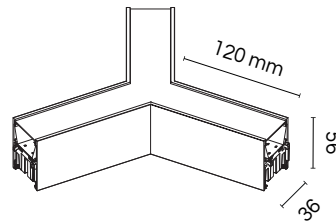

GABINETES LINEALES LED

GABINETE MODERNO Y DELGADO / La más fácil interconexión del mercado

Clave	Consumo	Acabado	Ángulo	CCT(seleccionable)
ACC-TM-Y	12 W	Blanco	2x120°	30/40/60 K
ACC-TM-YN	12 W	Negro	2x120°	30/40/60 K
ACC-TM-L	8 W	Blanco	90°	30/40/60 K
ACC-TM-LN	8 W	Negro	90°	30/40/60 K
ACC-TM-A	8 W	Blanco	120°	30/40/60 K
ACC-TM-AN	8 W	Negro	120°	30/40/60 K