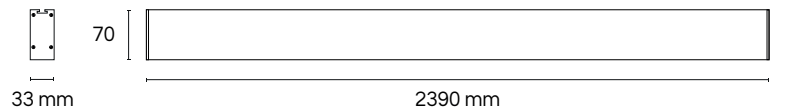

Clave	Consumo	Acabado	UGR	CCT	Atenuación
DBL-UGR*	36 W	Blanco	< 16	4100 K	0-10V
DBL-UGR-N*	36 W	Negro	< 16	4100 K	0-10V
GOF-UGR40	36 W	Blanco	< 16	4100 K	0-10V
GOF-UGRCA40	36 W	Blanco	< 16	3000 K	0-10V
GOF-UGR40-N	36 W	Negro	< 16	4100 K	0-10V
GOF-UGRCA40-N	36 W	Negro	< 16	3000 K	0-10V
GOF-DE36	40 W	Blanco	-	4100 K	-
GOF-DE36-N	40 W	Negro	-	4100 K	-
GOF-DE72	80 W	Blanco	-	4100 K	-
GOF-DE72-N	80 W	Negro	-	4100 K	-

* Luz bidireccional (arriba y abajo).