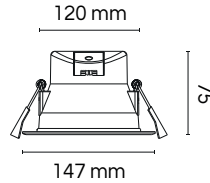

Clave	Consumo	Lúmenes	Acabado	CCT	Atenuación
EMP-HPDIM	12 W	> 1000 lm	Blanco	30/40/50 K	TRIAC
EMP-HPDIM-N	12W	> 1000 lm	Negro	30/40/50 K	TRIAC