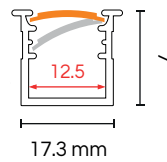

Dimensión

ACC-ALUEMA-C
Kit accesorios extra en Café