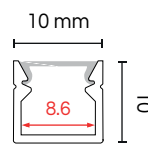

Dimensión

ALU-MCR2M