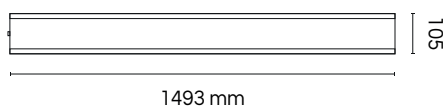

ATENUABLE 0-10 V
MAYOR DESEMPEÑO 160 LM/W
HERMÉTICO CON PROTECCIÓN IP65