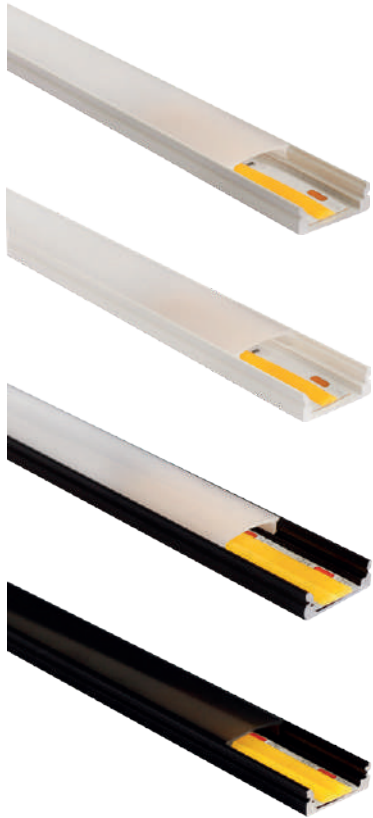

Tipos de instalación

Dimensión

ACC-ALUSCH
Kit accesorios extra

ACC-ALUSCH-N
Kit accesorios extra en Negro

PERFILES DE ALUMINIO

PERFIL DELGADO SIN CEJAS / sobreponer

Clave	Acabado	Mica	Largo
ALU-DEL	Aluminio	Blanca	1 metro
ALU-DEL2M	Aluminio	Blanca	2 metros
ALU-DEL-NB	Negro	Blanca	1 metro
ALU-DEL2M-NB	Negro	Blanca	2 metros
ALU-DEL-NN	Negro	Negra	1 metro
ALU-DEL2M-NN	Negro	Negra	2 metros
ALU-DEL-BB	Blanco	Blanca	1 metro
ALU-DEL2M-BB	Blanco	Blanca	2 metros