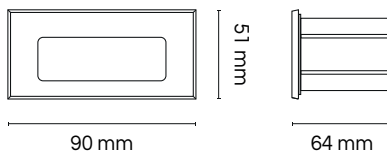

SIN TORNILLERÍA VISIBLE
SOPORTA ZONAS SALINAS
DISEÑO ULTRADELGADO

ILUMINACION PARA ESCALERAS

EMPOTRADO A MURO / IP65 Exteriores

Clave	Acabado	Consumo	CCT	Voltaje	Material
COR-XT30-B	Blanco	3 W	3000 K	100-240V~	Aluminio
COT-XT30-N	Negro	3 W	3000 K	100-240V~	Aluminio