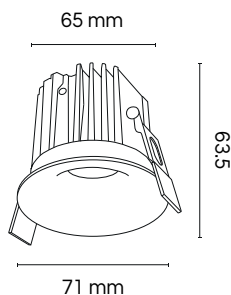

Clave	Consumo	Atenuable	Lúmenes	CCT	Apertura
EMP-OPT30-*	14 W	0-10 V	> 1300	3000 K	15°/36°/50°
EMP-OPT41-*	14 W	0-10 V	> 1300	4100 K	15°/36°/50°
EMP-OPT30-*N	14 W	0-10 V	> 1300	3000 K	15°/36°/50°
EMP-OPT41-*N	14 W	0-10 V	> 1300	4100 K	15°/36°/50°

* Óptica requerida: 15°/36°/50°. Ejemplo: EMP-OPT41-15N