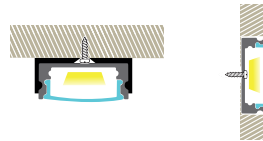

Tipos de instalación