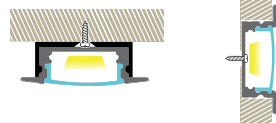

Tipos de instalación