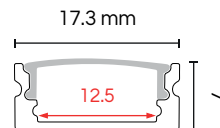

Dimensión

ACC-ALUDEL-N
Kit accesorios extra en negro