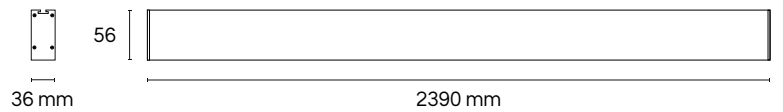

* Luz bidireccional (arriba y abajo).

CONFORT SERIES

DISMINUYE EL DESLUMBRAMIENTO

GABINETES LINEALES LED

GABINETE MODERNO Y DELGADO / La más fácil interconexión del mercado

Clave	Consumo	Acabado	Lúmenes	CCT(seleccionable)
GOF-TM20	20 W	Blanco	2200 lm	30/40/60 K
GOF-TM20-N	20 W	Negro	2200 lm	30/40/60 K
GOF-TM40	40 W	Blanco	4400 lm	30/40/60 K
GOF-TM40-N	40 W	Negro	4400 lm	30/40/60 K
GOF-TM80	80 W	Blanco	8800 lm	30/40/60 K
GOF-TM80-N	80 W	Negro	8800 lm	30/40/60 K