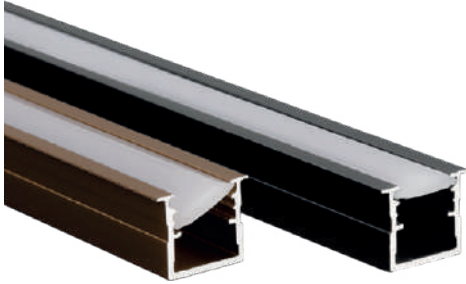

Tipos de instalación

Dimensión

ACC-ALUEMDE-B
Kit accesorios extra en Blanco

ACC-ALUEMDE-N
Kit accesorios extra en Negro

ACC-ALUDE-G
Kit accesorios extra en Gris

PERFILES DE ALUMINIO

PERFIL CON DIFUSOR DIRIGIBLE LUZ 45° / empotrar en muebles