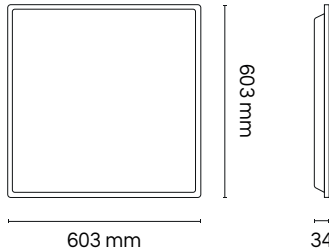

VOLTAJE 90-277 V~
MICA ANTIAMARILLAMIENTO
CONFORT VISUAL