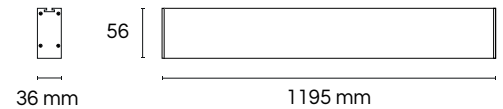

* Luz bidireccional (arriba y abajo).

CONFORT SERIES

DISMINUYE EL DESLUMBRAMIENTO

GABINETES LINEALES LED

GABINETE MODERNO Y DELGADO / La más fácil interconexión del mercado

Clave	Consumo	Acabado	Lúmenes	CCT(seleccionable)
GOF-TM20	20 W	Blanco	2200 lm	30/40/60 K
GOF-TM20-N	20 W	Negro	2200 lm	30/40/60 K
GOF-TM40	40 W	Blanco	4400 lm	30/40/60 K
GOF-TM40-N	40 W	Negro	4400 lm	30/40/60 K
GOF-TM80	80 W	Blanco	8800 lm	30/40/60 K
GOF-TM80-N	80 W	Negro	8800 lm	30/40/60 K