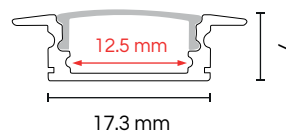

Dimensión

ACC-ALUEMDE-B
Kit accesorios extra en Blanco