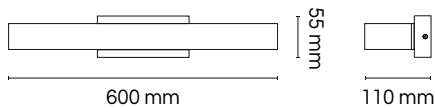

Clave	Acabado	Consumo	CCT	Voltaje	Material
ARB-VTY16	Blanco	18 W	3000 K	100-240V~	Aluminio
ARB-VTYFR16	Blanco	18 W	6400 K	100-240V~	Aluminio