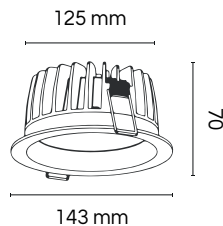

Clave	Consumo	Voltaje	Lúmenes	CCT	Atenuable
EMP-15W	15 W	100-240V~	> 1400 lm	4100 K	-
EMP-15W-D	15 W	90-277V~	> 1400 lm	4100 K	TRIAC / 0-10v