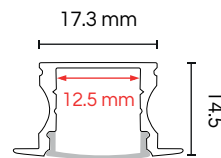

Tipos de instalación

Dimensión

ACC-ALUGRA-B
Kit accesorios extra en Blanco

ACC-ALUGRA-N
Kit accesorios extra en Negro

PERFILES DE ALUMINIO

PERFIL DELGADO CON CEJAS / empotrar o sobreponer

Clave	Acabado	Mica	Largo
ALU-EMDE	Aluminio	Blanca	1 metro
ALU-EMDE2M	Aluminio	Blanca	2 metros
ALU-EMDE-NB	Negro	Blanca	1 metro
ALU-EMDE2M-NB	Negro	Blanca	2 metros
ALU-EMDE-NN	Negro	Negra	1 metro
ALU-EMDE2M-NN	Negro	Negra	2 metros
ALU-EMDE-BB	Blanco	Blanca	1 metro
ALU-EMDE2M-BB	Blanco	Blanca	2 metros