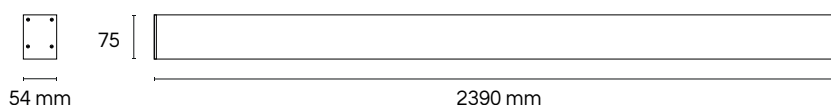

GABINETES LINEALES LED

GABINETE LINEAL 1.20M Y 2.40M / Atenuable TRIAC ó 0-10 V.

Clave	Consumo	Acabado	Lúmenes	CCT	Atenuación
GOF-LIN20	20 W	Blanco	2200 lm	4100 K	-
GOF-LIN20-N	20 W	Negro	2200 lm	4100 K	-
GOF-LINCA20	20 W	Blanco	2200 lm	3000 K	-
GOF-LINCA20-N	20 W	Negro	2200 lm	3000 K	-
GOF-DIM40	40 W	Blanco	4400 lm	4100 K	TRIAC
GOF-DIMCA40-N	40 W	Negro	4400 lm	3000 K	TRIAC
GOF-LIN40	40 W	Blanco	4400 lm	4100 K	0-10 V
GOF-LIN40-N	40 W	Negro	4400 lm	4100 K	0-10 V
GOF-LINCA40	40 W	Blanco	4400 lm	3000 K	0-10 V
GOF-LINCA40-N	40 W	Negro	4400 lm	3000 K	0-10 V
GOF-LIN80 (2.4m)	80 W	Blanco	8800 lm	4100 K	0-10 V
GOF-LIN80-N (2.4m)	80 W	Negro	8800 lm	4100 K	0-10 V

eldoLED **NOM** **5 años GARANTIA** **LED INTEGRADO**

ACC-TDLIN
Accesorio para unión lineal

ACC-SUS2.5
Accesorio para suspender 2.5m

ACC-SOBLIN
Accesorio para sobreponer