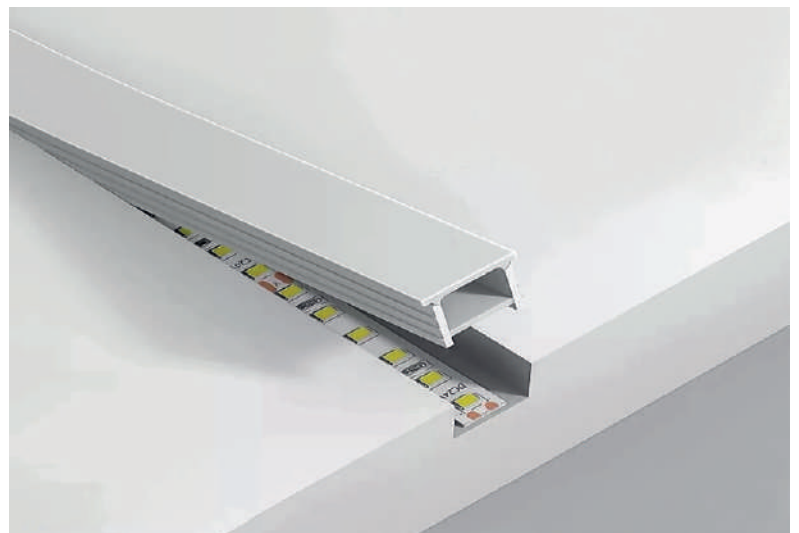

Tipos de instalación

Dimensión

ACC-SILNEO
Kit accesorios tapas extras

ACC-SILNEO-N
Kit accesorios tapas extras

ACC-CNEO
Kit accesorios extra CLIPS

TIRAS DE LED 24VCD

TIRA FLEXIBLE DE LED COB / Iluminación continua