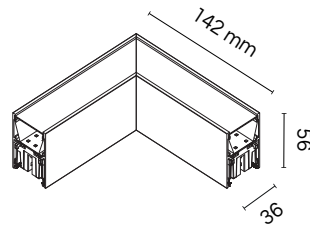

GABINETES LINEALES LED

GABINETE MODERNO Y DELGADO / La más fácil interconexión del mercado

Clave	Consumo	Acabado	Ángulo	CCT(seleccionable)
ACC-TM-Y	12 W	Blanco	2x120°	30/40/60 K
ACC-TM-YN	12 W	Negro	2x120°	30/40/60 K
ACC-TM-L	8 W	Blanco	90°	30/40/60 K
ACC-TM-LN	8 W	Negro	90°	30/40/60 K
ACC-TM-A	8 W	Blanco	120°	30/40/60 K
ACC-TM-AN	8 W	Negro	120°	30/40/60 K