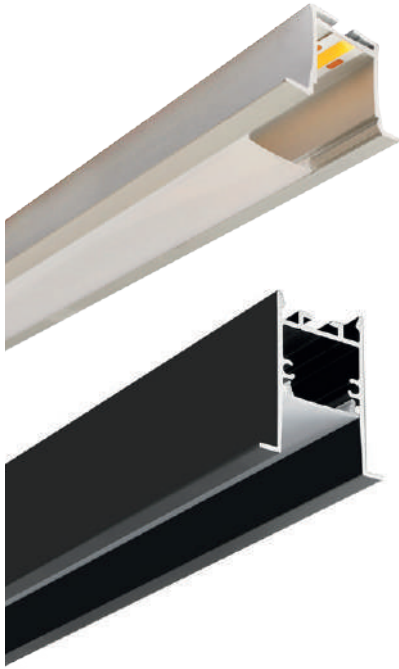

Tipos de instalación

Dimensión

ACC-ALUEMA-C
Kit accesorios extra en Café

ACC-ALUEMA
Kit accesorios extra en Aluminio

ACC-ALUEMA-N
Kit accesorios extra en Negro

PERFILES DE ALUMINIO

PERFIL GRANDE CON MARIPOSAS / empotrar en madera o plafón