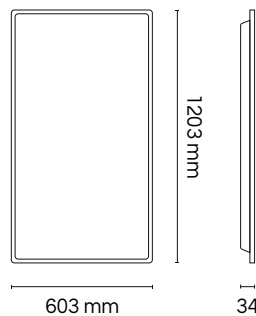

Clave	Acabado	Consumo	CCT	Lúmenes	Atenuación
PAN-BLTDC	Blanco	50 W	30/40/5000 K	> 6000 lm	0 - 10 V