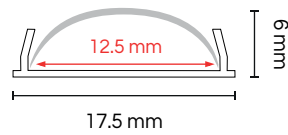

Tipos de instalación

Dimensión

ACC-ALUCUR-N
Kit accesorios extra en negro