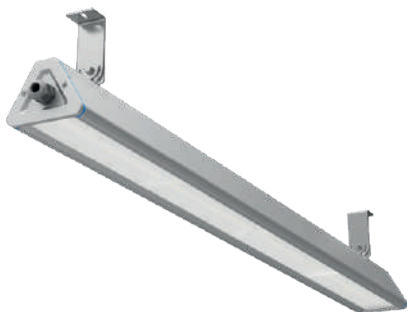

Clave	Consumo	Apertura	CCT	Lúmenes	Atenuación
IND-12800	80 W	60X110 °	6000 K	12'800 lm	0-10 V
IND-16000	100 W	60X110 °	6000 K	16'000 lm	0-10 V

* Óptica ideal para almacenes o logística

ATENUABLE 0-10 V
MAYOR DESEMPEÑO 160 LM/W
HERMÉTICO CON PROTECCIÓN IP65