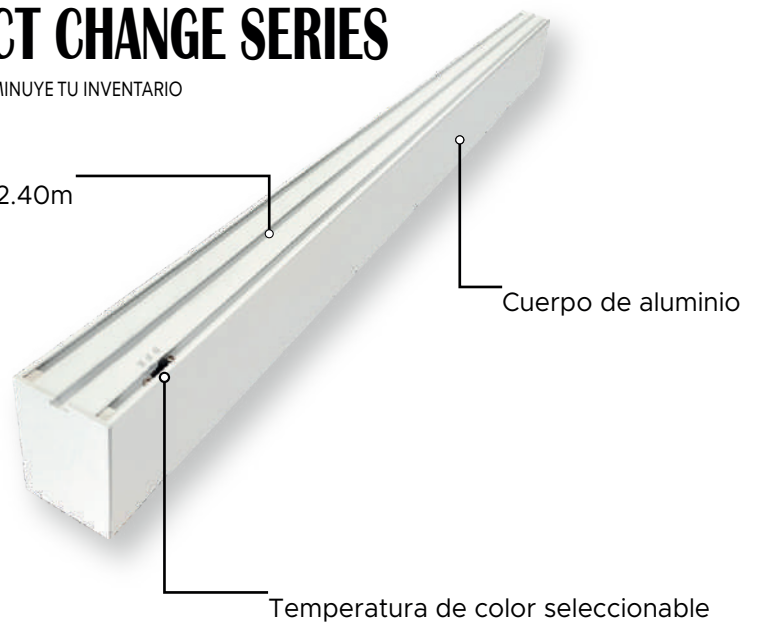

CCT CHANGE SERIES

DISMINUYE TU INVENTARIO

Disponible en 2.40m