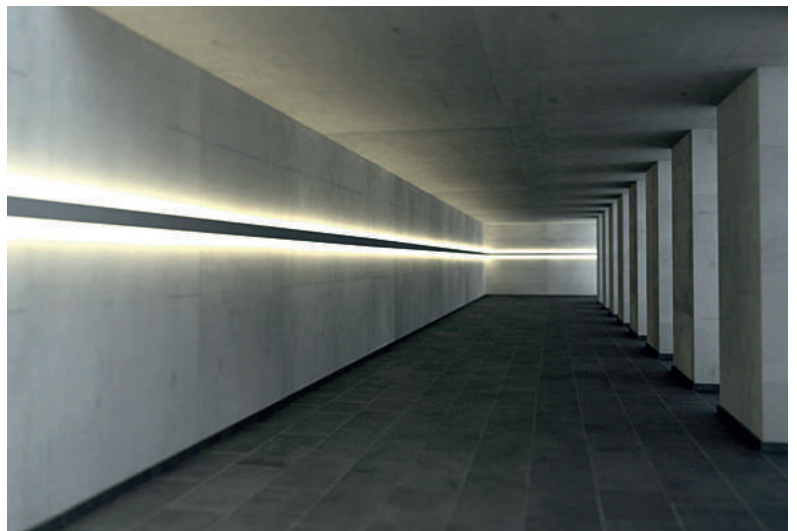

Tipos de instalación

Dimensión

ACC-ALUEMA-C
Kit accesorios extra en Café

ACC-ALUEMA
Kit accesorios extra en Aluminio

ACC-ALUEMA-N
Kit accesorios extra en Negro

PERFILES DE ALUMINIO

PERFIL GRANDE CON MARIPOSAS / empotrar en madera o plafón