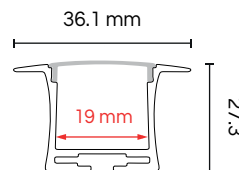

Dimensión

ACC-ALUEMP
Kit mariposas para instalación