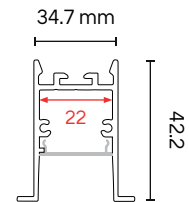

Dimensión

ACC-ALUEMP
Kit mariposas para instalación