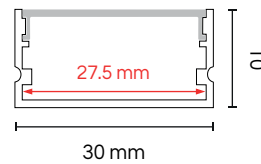

Dimensión

ACC-ALUSOB
Kit accesorios extra