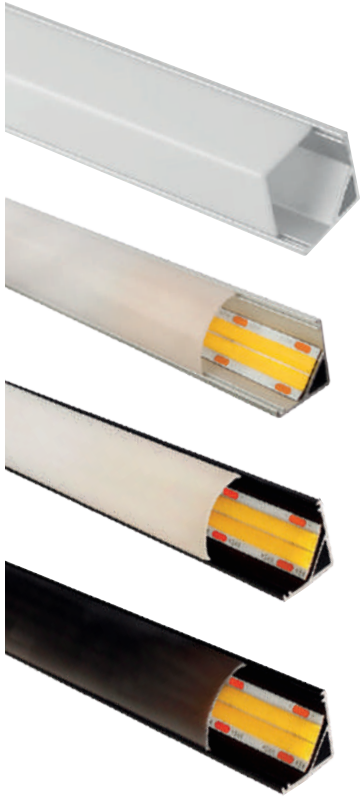

Clave	Acabado	Mica	Largo
ALU-SOB	Aluminio	Blanco	1 metro
ALU-SOB2M	Aluminio	Blanco	2 metros

Tipos de instalación

Dimensión

ACC-ALUSOB
Kit accesorios extra

PERFILES DE ALUMINIO

PERFIL ESQUINERO / sobreponer