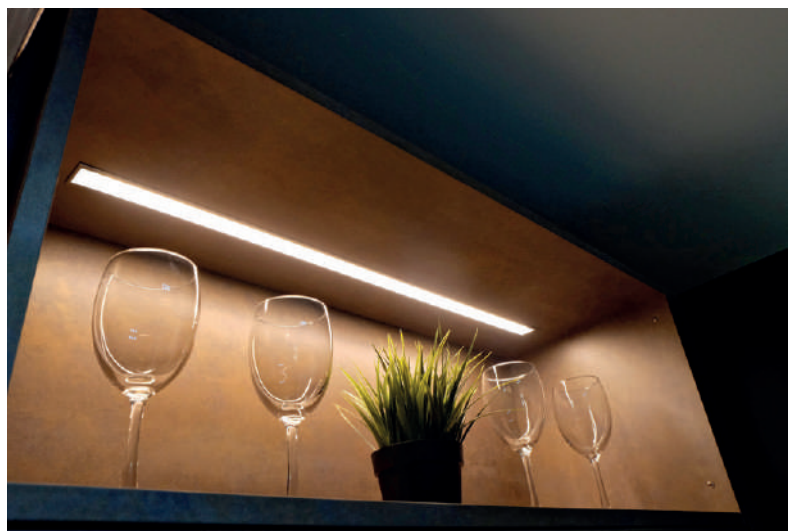

Tipos de instalación

Dimensión

ACC-ALUGRA-B
Kit accesorios extra en Blanco

ACC-ALUGRA-N
Kit accesorios extra en Negro

PERFILES DE ALUMINIO

PERFIL DELGADO CON CEJAS / empotrar o sobreponer

Clave	Acabado	Mica	Largo
ALU-EMDE	Aluminio	Blanca	1 metro
ALU-EMDE2M	Aluminio	Blanca	2 metros
ALU-EMDE-NB	Negro	Blanca	1 metro
ALU-EMDE2M-NB	Negro	Blanca	2 metros
ALU-EMDE-NN	Negro	Negra	1 metro
ALU-EMDE2M-NN	Negro	Negra	2 metros
ALU-EMDE-BB	Blanco	Blanca	1 metro
ALU-EMDE2M-BB	Blanco	Blanca	2 metros