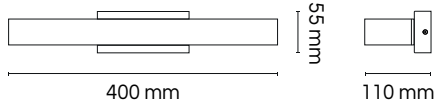

SIN TORNILLERÍA VISIBLE
SOporta ZONAS SALINAS
HOUSING INCLUIDO

MODERNO

SOLUCIÓN SIN TORNILLOS VISIBLES

ARBOTANTES PARA BAÑO

VANITY LED CHICO / Disponible en luz cálida y fría

Clave	Acabado	Consumo	CCT	Voltaje	Material
ARB-VTY12	Blanco	12 W	3000 K	100-240V~	Aluminio
ARB-VTYFR12	Blanco	12 W	6400 K	100-240V~	Aluminio