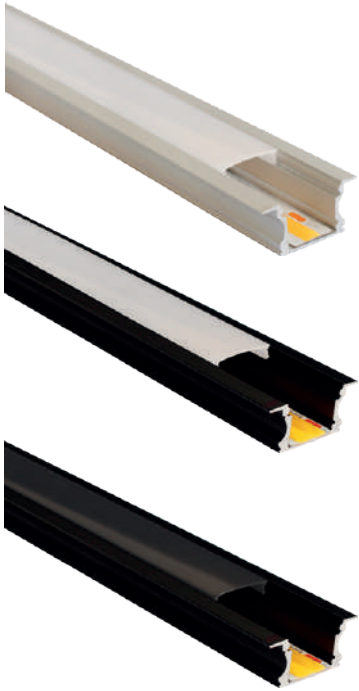

PERFILES DE ALUMINIO

PERFIL PROFUNDO CON CEJAS / empotrar o sobreponer