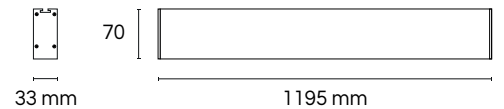

Clave	Consumo	Acabado	UGR	CCT	Atenuación
DBL-UGR*	36 W	Blanco	< 16	4100 K	0-10V
DBL-UGR-N*	36 W	Negro	< 16	4100 K	0-10V
GOF-UGR40	36 W	Blanco	< 16	4100 K	0-10V
GOF-UGRCA40	36 W	Blanco	< 16	3000 K	0-10V
GOF-UGR40-N	36 W	Negro	< 16	4100 K	0-10V
GOF-UGRCA40-N	36 W	Negro	< 16	3000 K	0-10V
GOF-DE36	40 W	Blanco	-	4100 K	-
GOF-DE36-N	40 W	Negro	-	4100 K	-
GOF-DE72	80 W	Blanco	-	4100 K	-
GOF-DE72-N	80 W	Negro	-	4100 K	-

* Luz bidireccional (arriba y abajo).