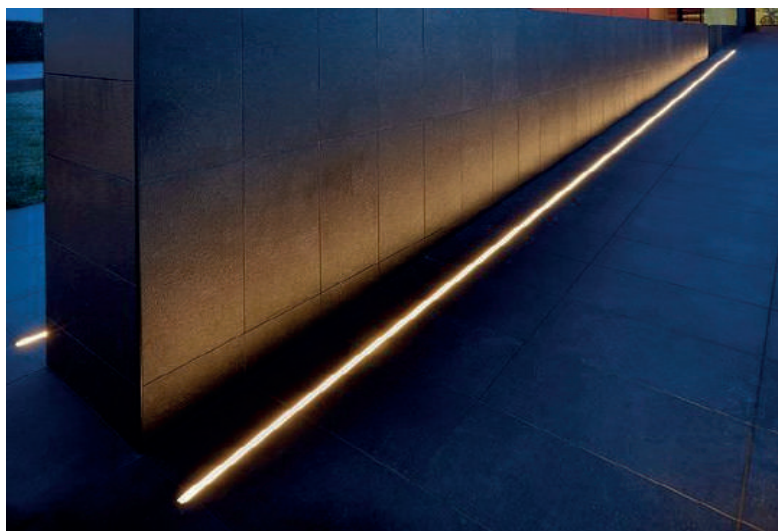

Clave	Acabado	Mica	Largo
ALU-PSO	Aluminio	Blanco	1 metro
ALU-PSO2M	Aluminio	Blanco	2 metros

Tipos de instalación

Dimensión

ACC-ALUPSO
Kit accesorios extra tapas

PERFILES DE ALUMINIO

PERFIL PROFUNDO SIN CEJAS / sobreponer