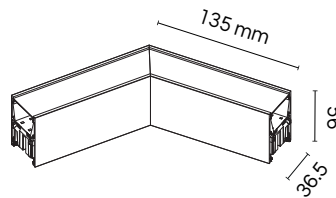

GABINETES LINEALES LED

GABINETE MODERNO Y DELGADO / La más fácil interconexión del mercado

Clave	Consumo	Acabado	Ángulo	CCT(seleccionable)
ACC-TM-Y	12 W	Blanco	2x120°	30/40/60 K
ACC-TM-YN	12 W	Negro	2x120°	30/40/60 K
ACC-TM-L	8 W	Blanco	90°	30/40/60 K
ACC-TM-LN	8 W	Negro	90°	30/40/60 K
ACC-TM-A	8 W	Blanco	120°	30/40/60 K
ACC-TM-AN	8 W	Negro	120°	30/40/60 K