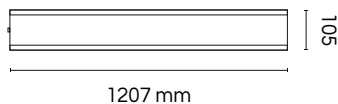

ATENUABLE 0-10 V
MAYOR DESEMPEÑO 160 LM/W
HERMÉTICO CON PROTECCIÓN IP65