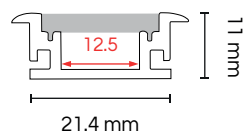

Dimensión

ACC-ALUPSO
Kit accesorios extra tapas