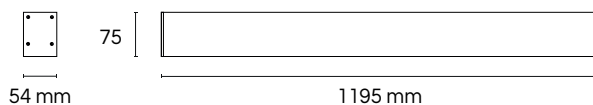

GABINETES LINEALES LED

GABINETE LINEAL 1.20M Y 2.40M / Atenuable TRIAC ó 0-10 V.

Clave	Consumo	Acabado	Lúmenes	CCT	Atenuación
GOF-LIN20	20 W	Blanco	2200 lm	4100 K	-
GOF-LIN20-N	20 W	Negro	2200 lm	4100 K	-
GOF-LINCA20	20 W	Blanco	2200 lm	3000 K	-
GOF-LINCA20-N	20 W	Negro	2200 lm	3000 K	-
GOF-DIM40	40 W	Blanco	4400 lm	4100 K	TRIAC
GOF-DIMCA40-N	40 W	Negro	4400 lm	3000 K	TRIAC
GOF-LIN40	40 W	Blanco	4400 lm	4100 K	0-10 V
GOF-LIN40-N	40 W	Negro	4400 lm	4100 K	0-10 V
GOF-LINCA40	40 W	Blanco	4400 lm	3000 K	0-10 V
GOF-LINCA40-N	40 W	Negro	4400 lm	3000 K	0-10 V
GOF-LIN80 (2.4m)	80 W	Blanco	8800 lm	4100 K	0-10 V
GOF-LIN80-N (2.4m)	80 W	Negro	8800 lm	4100 K	0-10 V

eldoLED **NOM** **5 años GARANTIA** **LED INTEGRADO**

ACC-TDLIN
Accesorio para unión lineal

ACC-SUS2.5
Accesorio para suspender 2.5m

ACC-SOBLIN
Accesorio para sobreponer