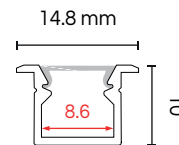

PERFILES DE ALUMINIO

PERFIL MICRO (TIRAS LED DE 8 Y 5MM) / sobreponer y empotrar

Clave	Instalación	Acabado	Mica	Largo
ALU-MCR2M	Sobreponer	Aluminio	Blanco	2 metros
ALU-MCR2M-NB	Sobreponer	Negro	Blanco	2 metros
ALU-MEP2M	Empotrar	Aluminio	Blanco	2 metros
ALU-MEP2M-NB	Empotrar	Negro	Blanco	2 metros

Tipos de instalación

Dimensión

ALU-MEP2M