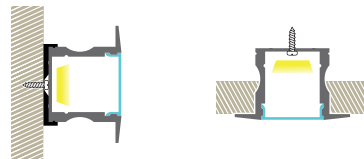

ACC-TMC
Kit accesorios para
interconexión

PERFILES DE ALUMINIO

PERFIL PROFUNDO CON CEJAS / empotrar o sobreponer

Clave	Acabado	Mica	Largo
ALU-GRA	Aluminio	Blanco	1 metro
ALU-GRA2M	Aluminio	Blanco	2 metros
ALU-GRA-NB	Negro	Blanco	1 metro
ALU-GRA2M-NB	Negro	Blanco	2 metros
ALU-GRA-NN	Negro	Negro	1 metro
ALU-GRA2M-NN	Negro	Negro	2 metros

Tipos de instalación

Dimensión

ACC-ALUGRA-B
Kit accesorios extra en Blanco

ACC-ALUGRA-N
Kit accesorios extra en Negro

PERFILES DE ALUMINIO

PERFIL DELGADO CON CEJAS / empotrar o sobreponer

Clave	Acabado	Mica	Largo
ALU-EMDE	Aluminio	Blanca	1 metro
ALU-EMDE2M	Aluminio	Blanca	2 metros
ALU-EMDE-NB	Negro	Blanca	1 metro
ALU-EMDE2M-NB	Negro	Blanca	2 metros
ALU-EMDE-NN	Negro	Negra	1 metro
ALU-EMDE2M-NN	Negro	Negra	2 metros
ALU-EMDE-BB	Blanco	Blanca	1 metro
ALU-EMDE2M-BB	Blanco	Blanca	2 metros