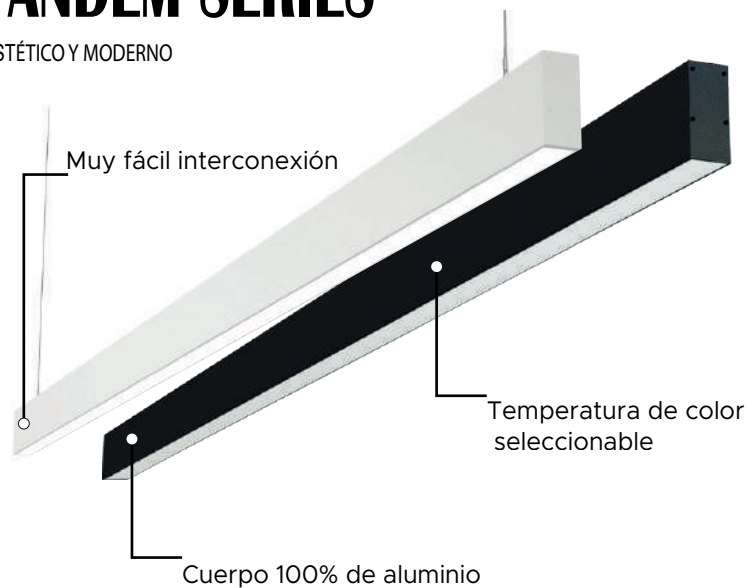

ACC-SSLIM
Kit accesorio sobreponer

ACC-SUS2.5
Accesorio para suspender 2.5m

ACC-TMC
Kit accesorios para interconexión

TANDEM SERIES

ESTÉTICO Y MODERNO

GABINETES LINEALES LED

GABINETE MODERNO Y DELGADO / La más fácil interconexión del mercado