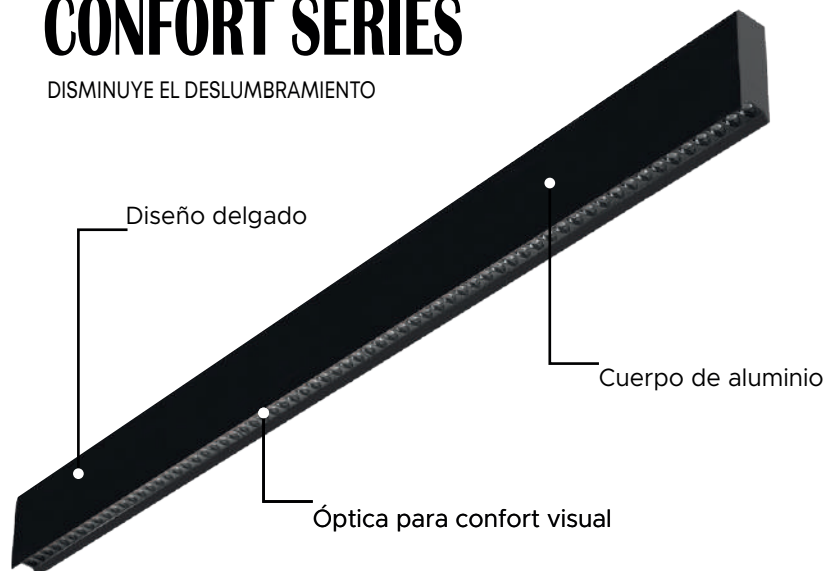

CONFORT SERIES

DISMINUYE EL DESLUMBRAMIENTO