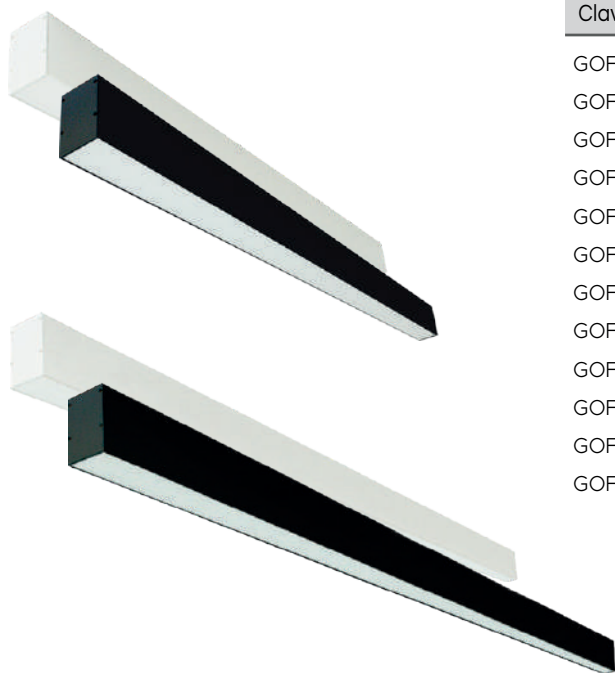

ATENUABLE 0-10V
DISEÑO MODERNO Y ELEGANTE
CONFORT VISUAL UGR < 16

ACC-ESSU
Accesorio para suspender

GABINETES LINEALES LED

GABINETE LINEAL 1.20M Y 2.40M / Atenuable TRIAC ó 0-10 V.

Clave	Consumo	Acabado	Lúmenes	CCT	Atenuación
GOF-LIN20	20 W	Blanco	2200 lm	4100 K	-
GOF-LIN20-N	20 W	Negro	2200 lm	4100 K	-
GOF-LINCA20	20 W	Blanco	2200 lm	3000 K	-
GOF-LINCA20-N	20 W	Negro	2200 lm	3000 K	-
GOF-DIM40	40 W	Blanco	4400 lm	4100 K	TRIAC
GOF-DIMCA40-N	40 W	Negro	4400 lm	3000 K	TRIAC
GOF-LIN40	40 W	Blanco	4400 lm	4100 K	0-10 V
GOF-LIN40-N	40 W	Negro	4400 lm	4100 K	0-10 V
GOF-LINCA40	40 W	Blanco	4400 lm	3000 K	0-10 V
GOF-LINCA40-N	40 W	Negro	4400 lm	3000 K	0-10 V
GOF-LIN80 (2.4m)	80 W	Blanco	8800 lm	4100 K	0-10 V
GOF-LIN80-N (2.4m)	80 W	Negro	8800 lm	4100 K	0-10 V