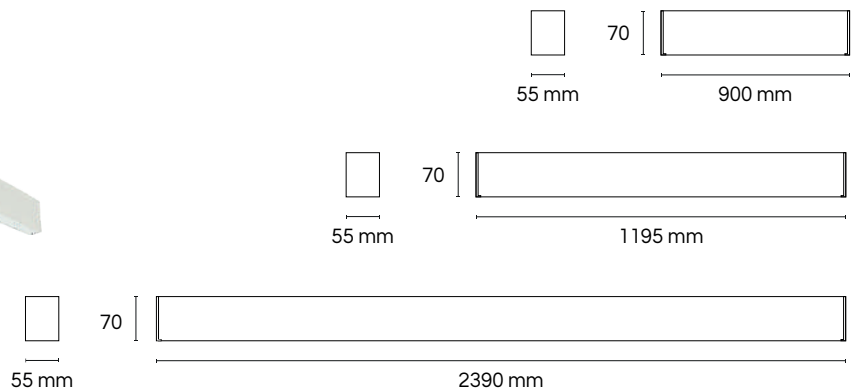

GABINETES LINEALES LED

TEMPERATURA SELECCIONABLE / En un solo luminario las tres temperaturas

Clave	Consumo	Largo	Acabado	Lúmenes	CCT (seleccionable)
GOF-CCT25-N	25 W	90cm	Blanco	2000 lm	30/40/60 K
GOF-CCT25	25 W	90cm	Negro	2000 lm	30/40/60 K
GOF-CCT36-N	36 W	120cm	Blanco	4000 lm	30/40/60 K
GOF-CCT36	36 W	120cm	Negro	4000 lm	30/40/60 K
GOF-CCT72-N	72 W	240cm	Blanco	8000 lm	30/40/60 K
GOF-CCT72	72 W	240cm	Negro	8000 lm	30/40/60 K

CCT CHANGE SERIES

DISMINUYE TU INVENTARIO

Disponible en 2.40m