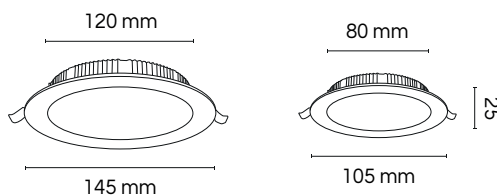

* Óptica requerida: 15°/36°/50°. Ejemplo: EMP-OPT41-15N

CONFORT VISUAL
SOPORTA ZONAS SALINAS
MULTIVOLTAJE 90-277 V~

EMPOTRADO PLANO / Para bote integral

Clave	Consumo	CRI	Lúmenes	CCT	Apertura
EMP-PLN30	12 W	> 80	> 1000 lm	3000 K	100°
EMP-PLN41	12 W	> 80	> 1000 lm	4100 K	100°
EMP-PLN65	12 W	> 80	> 1000 lm	6500 K	100°
EMP-CHPL30	6 W	> 80	> 600 lm	3000 K	100°
EMP-CHPL41	6 W	> 80	> 600 lm	4100 K	100°
EMP-CHPL65	6 W	> 80	> 600 lm	6500 K	100°