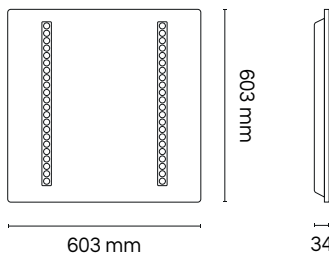

ATENUABLE 0-10V
DISEÑO MODERNO Y ELEGANTE
CONFORT VISUAL UGR < 16

ACC-ESSU
Accesorio para suspender

GABINETES LINEALES LED

GABINETE LINEAL 1.20M Y 2.40M / Atenuable TRIAC ó 0-10 V.

Clave	Consumo	Acabado	Lúmenes	CCT	Atenuación
GOF-LIN20	20 W	Blanco	2200 lm	4100 K	-
GOF-LIN20-N	20 W	Negro	2200 lm	4100 K	-
GOF-LINCA20	20 W	Blanco	2200 lm	3000 K	-
GOF-LINCA20-N	20 W	Negro	2200 lm	3000 K	-
GOF-DIM40	40 W	Blanco	4400 lm	4100 K	TRIAC
GOF-DIMCA40-N	40 W	Negro	4400 lm	3000 K	TRIAC
GOF-LIN40	40 W	Blanco	4400 lm	4100 K	0-10 V
GOF-LIN40-N	40 W	Negro	4400 lm	4100 K	0-10 V
GOF-LINCA40	40 W	Blanco	4400 lm	3000 K	0-10 V
GOF-LINCA40-N	40 W	Negro	4400 lm	3000 K	0-10 V
GOF-LIN80 (2.4m)	80 W	Blanco	8800 lm	4100 K	0-10 V
GOF-LIN80-N (2.4m)	80 W	Negro	8800 lm	4100 K	0-10 V