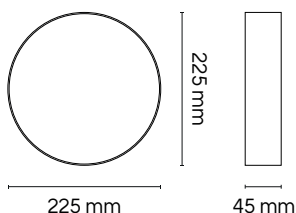

EFICIENTE EN DOBLE ALTURA
DIFUSOR DE CRISTAL TEMPLADO
FABRICADO EN ALUMINIO

SOBREPONER A TECHO

PLAFON DE LED 24W / Diseño moderno sin pestaña

Clave	Acabado	Consumo	CCT	Lúmenes	Atenuación
PLF-SQ24	Blanco	24 W	30/40/6000 K	2'400 lm	TRIAC
PLF-SQ24-N	Negro	24 W	30/40/6000 K	2'400 lm	TRIAC