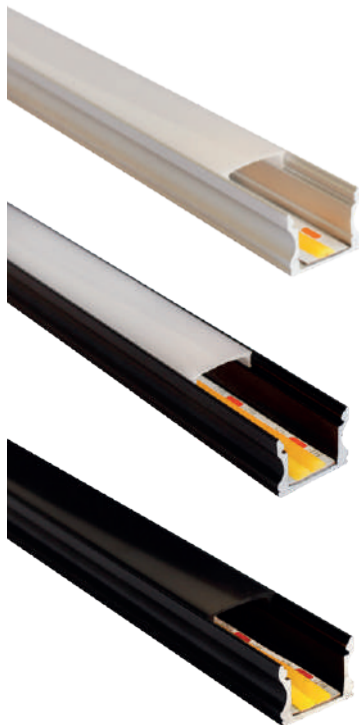

Clave	Acabado	Mica	Largo
ALU-PSO	Aluminio	Blanco	1 metro
ALU-PSO2M	Aluminio	Blanco	2 metros

Tipos de instalación

Dimensión

ACC-ALUPSO
Kit accesorios extra tapas

PERFILES DE ALUMINIO

PERFIL PROFUNDO SIN CEJAS / sobreponer