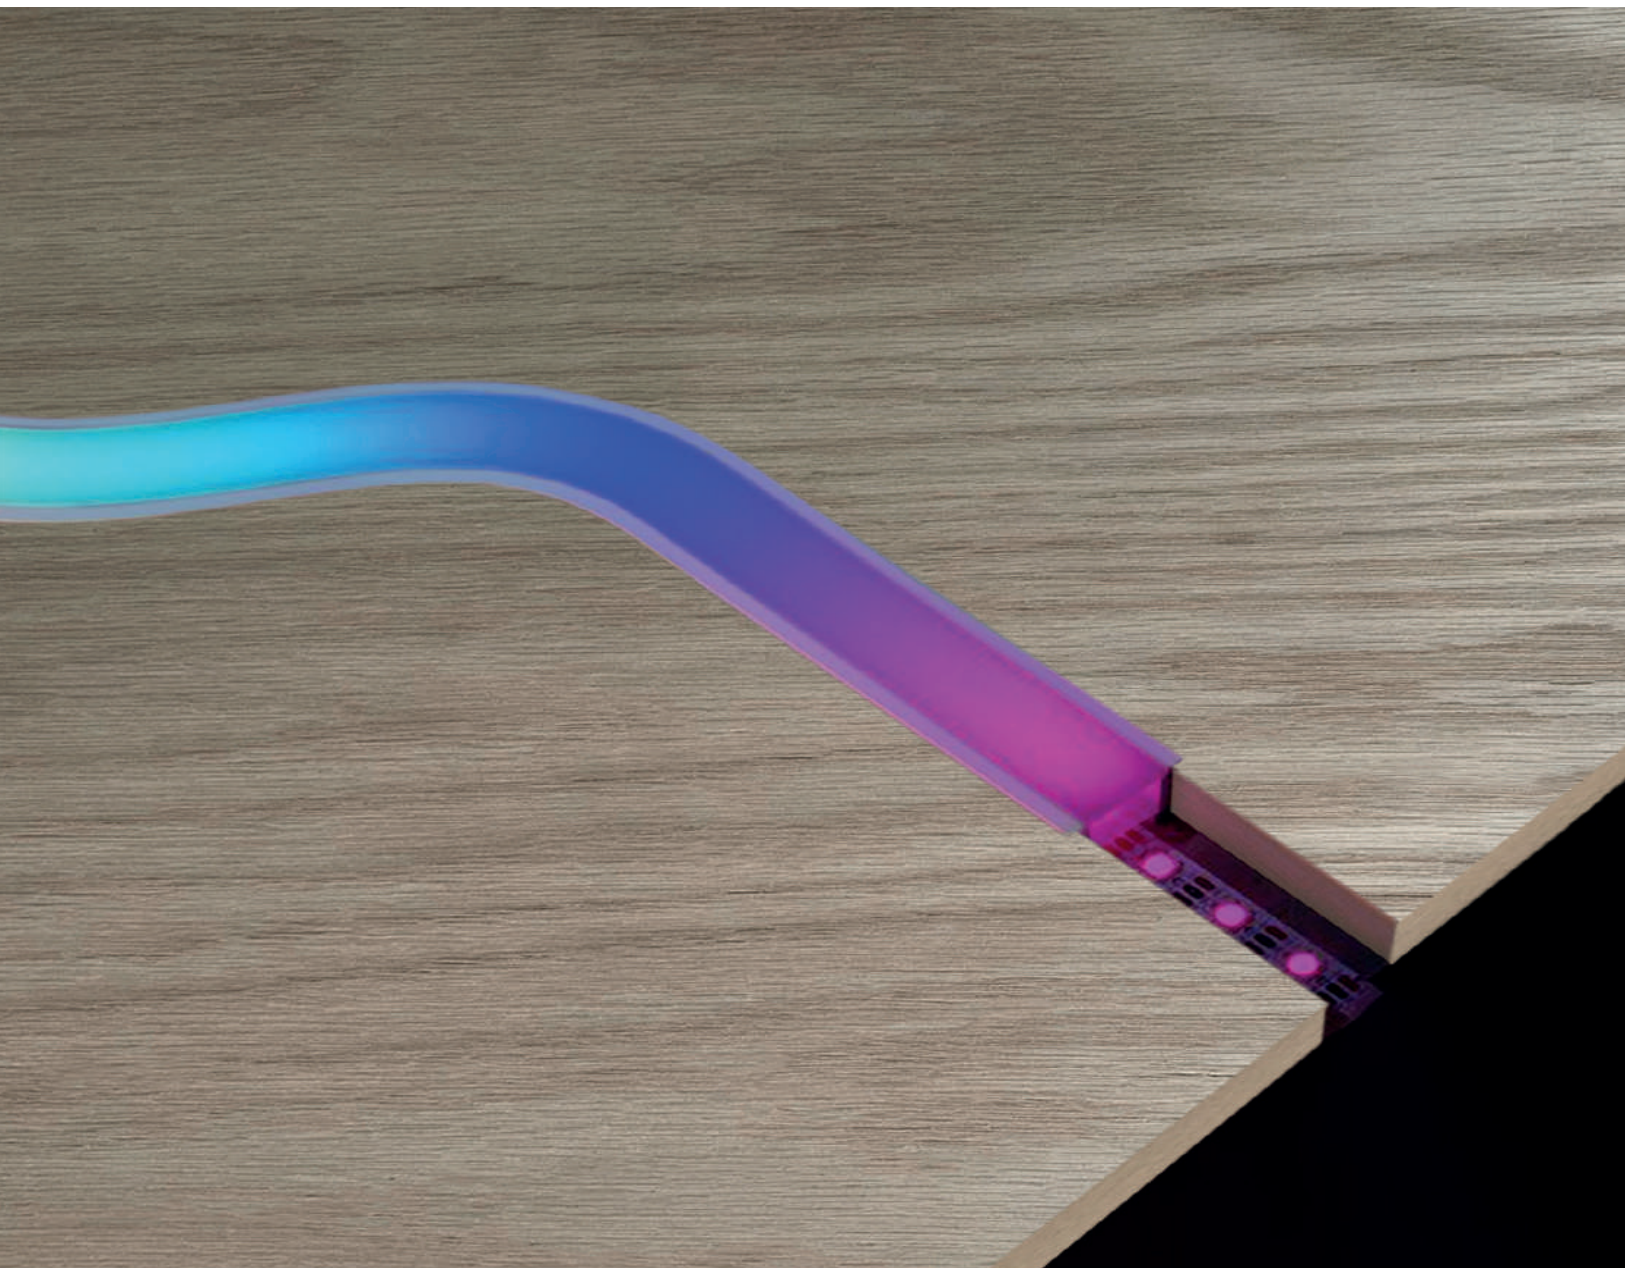

ACC-ALUMKE-N
Kit accesorios extra

NEON SILICON

SOLUCIÓN SIN PUNTOS VISIBLES

- Fácil de instalar
- Antiamarillamiento
- Disipación de luz uniforme

PERFILES DE SILICONA

PERFIL SILICONA NEON / empotrar

Clave	Acabado	Mica	Largo
SIL-NEO5M	Blanco	Blanco	5 metro
SIL-NEO25M	Blanco	Blanco	25 metros
SIL-NEO5M-N	Negro	Negro	5 metro
SIL-NEO25M-N	Negro	Negro	25 metros