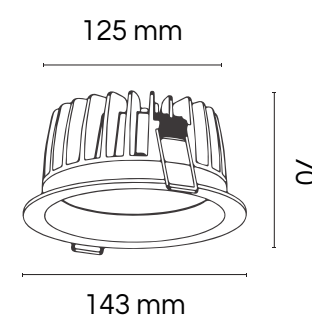

Información General

MODELOS	EMP-15W EMP-15-D
ACABADO	Blanco
IP	54
VENTAJAS	Confort y duración
APERTURA	90°
IRC	> 90
CONSUMO	15W
HORAS DE VIDA	50'000
GARANTIA	5 años
ATENUABLE	Opcional (triac y 0-10V)
APLICACIONES	Hoteles Agencias Supermercados Centros comerciales

Ver en página web

Descripción

Luminario de empotrar a techo para falso plafón. Tecnología LED COB integrado consumo 15W, confort visual. Emisión de luz 4100K y ángulo de apertura 90°. Índice de protección IP54. Acabado en blanco mate. Garantía del producto 5 años.

Modelos disponibles

Clave	Consumo	Voltaje	Dimensión	Atenuable	Lúmenes	CCT
EMP-15W	15W	100-240V	Ø 140 * 70 mm	-	14000 lm	4000K
EMP-15W-D	15W	100-277V	Ø 140 * 70 mm	TRIAC/0-10V	14000 lm	4000K