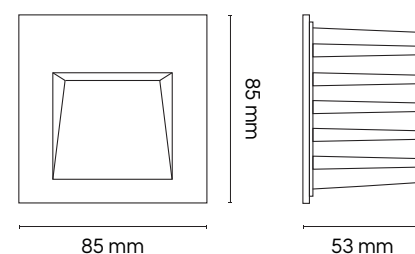

## Información General

<b>MODELOS</b>	COR-EXT30-B COR-EXT30-G COR-EXT65-B
<b>ACABADO</b>	Negro o blanco
<b>IP</b>	65
<b>VENTAJAS</b>	Sin tornillería visible
<b>APERTURA</b>	90°
<b>IRC</b>	> 80
<b>CONSUMO</b>	2W
<b>HORAS DE VIDA</b>	50'000
<b>GARANTIA</b>	5 años
<b>ATENUABLE</b>	Opcional
<b>APLICACIONES</b>	Hoteles (playa) Escaleras Terrazas Centros comerciales

## Descripción

Luminario de empotrar a muro para exteriores o interiores. Tecnología LED consumo 2 Watts. Incluye housing de PVC para fácil instalación. Sin tornillería visible. Temperatura de color disponible en 3000K y 6500K. Voltaje de entrada 100-265VAC. Cuerpo de aluminio. Garantía del producto 5 años.

## Modelos disponibles

Clave	Consumo	Voltaje	Dimensión	Acabado	Lúmenes	CCT
COR-EXT30-B	2W	100-240V	85*85*53 mm	Blanco	200 lm	3000K
COR-EXT30-G	2W	100-240V	85*85*53 mm	Negro	200 lm	3000K
COR-EXT65-B	2W	100-240V	85*85*53 mm	Blanco	200 lm	6500K