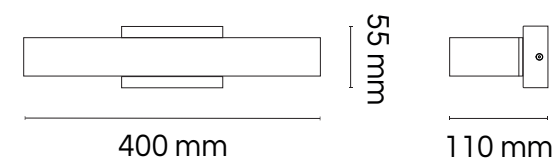

## Descripción

Luminario arbotante de LED con protección IP44. Difusor de acrílico antiamarillamiento, moderno diseño. Consumo 12W y driver multivoltaje 90-240 V~. Base en acabado blanco mate. Dimensión 400\*55\*110 mm. Garantía del producto 5 años.

## Modelos disponibles

Clave	Consumo	Voltaje	Dimensión	IP	Lúmenes	CCT
ARB-VTY12	12W	100-240V~	L400*W55*H110 mm	44	1000 lm	3000K
ARB-VTYFR12	12W	100-240V~	L400*W55*H110 mm	44	1000 lm	6000K