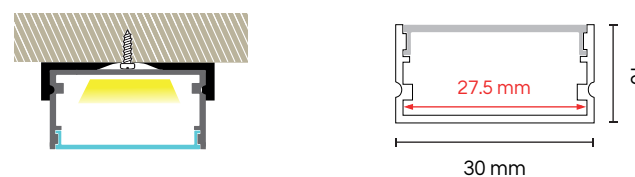

Información General

MODELOS	ALU-SOB ALU-SOB2M
VENTAJAS	Ancho para 1 o 2 tiras de LED
MATERIAL	Aluminio y mica de PC
COLOR DE MICA	Opalino / Negro humo
IP	20
GARANTIA	5 años
DIMENSIONES	A30 * H10 mm * L 1 metro A30 * H10 mm * L 2 metros (2M)
APLICACIONES	Restaurantes Lambrines Agencias Hoteles

Diagrama

Accesorios

ACC-KSOB

Descripción y modelos

Perfil de aluminio moldeable para formar curvas. Para sobreponer en muro, madera, techo o metal. Incluye tapas finales, mica y clips de instalación. Disponible en 1 y 2 metros. Cuerpo de aluminio para disipar calor y multiplicar la vida de tu tira de LED.

Clave	Acabado	Mica	Dimensión	IP	Ancho de tira LED
ALU-SOB	Aluminio Natural	Blanca	1 metro	20	Máximo 27mm (1 ó 2 tiras)
ALU-SOB2M	Aluminio Natural	Blanca	2 metros	20	Máximo 27mm (1 ó 2 tiras)