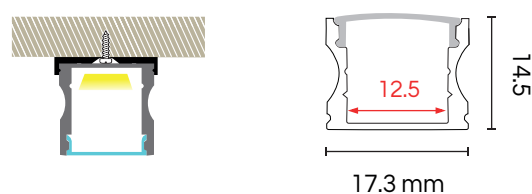

Información General

MODELOS	ALU-SCH ALU-SCH2M ALU-SCH-NN ALU-SCH2M-NN ALU-SCH-NB ALU-SCH2M-NB
VENTAJAS	Diseño profundo para disipar la luz
MATERIAL	Aluminio y mica de PC
COLOR DE MICA	Opalino / Negro humo
IP	20
GARANTIA	5 años
DIMENSIONES	A17.3 * H14.5 mm * L 1 metro A17.3 * H14.5 mm * L 1 metro (2M)
APLICACIONES	Hoteles Zapaterías Muebles Restaurantes

Diagrama

Accesorios

ACC-KSCH

ACC-KSCH-N

Descripción y modelos

Perfil de aluminio para sobreponer en muebles, plafón o muros. Incluye tapas finales, clips para instalación y mica disponible en blanco opalino o negro humo. Cuerpo de aluminio para disipar calor y multiplicar la vida de tu tira de LED.

Clave	Acabado	Mica	Dimensión	IP	Ancho de tira LED
ALU-SCH	Aluminio Natural	Blanca	1 metro	20	Máximo 12 mm
ALU-SCH2M	Aluminio Natural	Blanca	2 metro	20	Máximo 12 mm
ALU-SCH-NN	Negro	Negra	1 metro	20	Máximo 12 mm
ALU-SCH2M-NN	Negro	Negra	2 metros	20	Máximo 12 mm
ALU-SCH-NB	Negro	Blanca	1 metro	20	Máximo 12 mm
ALU-SCH2M-NB	Negro	Blanca	2 metros	20	Máximo 12 mm