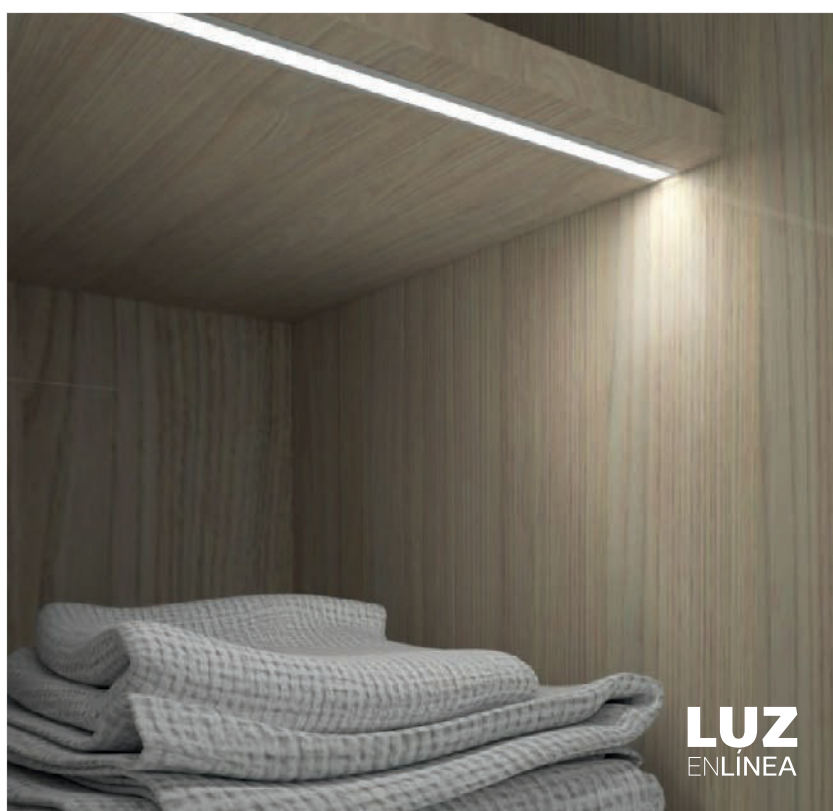

Información General

MODELOS	ALU-GRA ALU-GRA2M ALU-GRA-NN ALU-GRA2M-NN ALU-GRA-NB ALU-GRA2M-NB
VENTAJAS	Diseño profundo para disipar la luz
MATERIAL	Aluminio y mica de PC
COLOR DE MICA	Opalino / Negro humo
IP	20
GARANTIA	5 años
DIMENSIONES	A17.3 * H14.5 mm * L 1 metro A17.3 * H14.5 mm * L 1 metro (2M)
APLICACIONES	Hoteles Cajillos luminosos Muebles (closets) Restaurantes (barras)

Diagrama

Accesorios

ACC-KGRA

ACC-KGRA-N

Descripción y modelos

Perfil de aluminio para empotrar o sobreponer en: muebles, plafón o muros de tablaroca. Incluye tapas finales, mica disponible en blanco opalino o negro humo y clips para instalación.. Cuerpo de aluminio para disipar calor y multiplicar la vida de tu tira de LED.

Clave	Acabado	Mica	Dimensión	IP	Ancho de tira LED
ALU-GRA	Aluminio Natural	Blanca	1 metro	20	Máximo 12 mm
ALU-GRA2M	Aluminio Natural	Blanca	2 metro	20	Máximo 12 mm
ALU-GRA-NN	Negro	Negra	1 metro	20	Máximo 12 mm
ALU-GRA2M-NN	Negro	Negra	2 metros	20	Máximo 12 mm
ALU-GRA-NB	Negro	Blanca	1 metro	20	Máximo 12 mm
ALU-GRA2M-NB	Negro	Blanca	2 metros	20	Máximo 12 mm