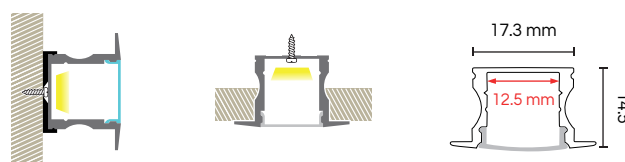

Información General

MODELOS	ALU-GRA ALU-GRA2M ALU-GRA-NN ALU-GRA2M-NN ALU-GRA-NB ALU-GRA2M-NB
VENTAJAS	Diseño profundo para disipar la luz
MATERIAL	Aluminio y mica de PC
COLOR DE MICA	Opalino / Negro humo
IP	20
GARANTIA	5 años
DIMENSIONES	A17.3 * H14.5 mm * L 1 metro A17.3 * H14.5 mm * L 1 metro (2M)
APLICACIONES	Hoteles Cajillos luminosos Muebles (closets) Restaurantes (barras)

Diagrama

Accesorios

ACC-KGRA

ACC-KGRA-N

Descripción y modelos

Perfil de aluminio para empotrar o sobreponer en: muebles, plafón o muros de tablaroca. Incluye tapas finales, mica disponible en blanco opalino o negro humo y clips para instalación.. Cuerpo de aluminio para disipar calor y multiplicar la vida de tu tira de LED.

Clave	Acabado	Mica	Dimensión	IP	Ancho de tira LED
ALU-GRA	Aluminio Natural	Blanca	1 metro	20	Máximo 12 mm
ALU-GRA2M	Aluminio Natural	Blanca	2 metro	20	Máximo 12 mm
ALU-GRA-NN	Negro	Negra	1 metro	20	Máximo 12 mm
ALU-GRA2M-NN	Negro	Negra	2 metros	20	Máximo 12 mm
ALU-GRA-NB	Negro	Blanca	1 metro	20	Máximo 12 mm
ALU-GRA2M-NB	Negro	Blanca	2 metros	20	Máximo 12 mm