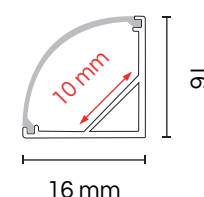

Información General

MODELOS	ALU-ESQ ALU-ESQ2M ALU-ESQ-NB ALU-ESQ2M-NB ALU-ESQ-NN ALU-ESQ2M-NN
VENTAJAS	Ubicación discreta en la esquina
MATERIAL	Aluminio y mica de PC
COLOR DE MICA	Opalino / Negro humo
IP	20
GARANTIA	5 años
DIMENSIONES	A16 * H16 mm * L 1 metro A16 * H16 mm * L 2 metros (2M)
APLICACIONES	Restaurantes Centros comerciales Cooperativos Hoteles

Diagrama

Accesorios

Descripción y modelos

Perfil de aluminio para sobreponer en esquinas. Incluye tapas finales, perfil de aluminio, mica disponible en blanco opalino o negro humo y accesorios para fácil instalación de sobreponer. Disponible en 1 y 2 metros de largo. Ancho máximo permitido para la tira de LED: 10mm. Cuerpo de aluminio para disipar calor y multiplicar la vida de tu tira de LED.

Clave	Acabado	Mica	Dimensión	IP	Ancho de tira LED
ALU-ESQ	Aluminio Natural	Blanca	1 metro	20	Máximo 10 mm
ALU-ESQ2M	Aluminio Natural	Blanca	2 metros	20	Máximo 10 mm
ALU-ESQ-NB	Negro	Blanca	1 metro	20	Máximo 10 mm
ALU-ESQ2M-NB	Negro	Blanca	2 metros	20	Máximo 10 mm
ALU-ESQ-NN	Negro	Negro humo	1 metro	20	Máximo 10 mm
ALU-ESQ2M-NN	Negro	Negro humo	2 metros	20	Máximo 10 mm