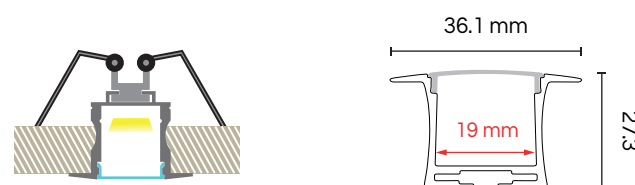

Información General

MODELOS	ALU-EMP ALU-EMP2M
VENTAJAS	Ancho para 1 o 2 tiras de LED
MATERIAL	Aluminio y mica de PC
COLOR DE MICA	Opalino / Negro humo
IP	20
GARANTIA	5 años
DIMENSIONES	A36 * H28 mm * L 1 metro A36 * H28 mm * L 2 metros (2M)
APLICACIONES	Restaurantes Centros comerciales Cooperativos Hoteles

Diagrama

Accesorios

ACC-KEMP

Descripción y modelos

Perfil de aluminio para empotrar en falso plafón o madera. Incluye mariposas para fácil instalación, mica opalina y tapas inicio/finales. Medida máxima de la tira de LED: 19mm. Disponible en 1 y 2 m de largo. Diseño con mayor profundidad para disipación uniforme de la luz. Cuerpo de aluminio para disipar calor y multiplicar la vida de tu tira de LED.

Clave	Acabado	Mica	Dimensión	IP	Ancho de tira LED
ALU-EMP	Aluminio Natural	Blanca	1 metro	20	Máximo 19mm (1 ó 2 tiras)
ALU-EMP2M	Aluminio Natural	Blanca	2 metros	20	Máximo 19mm (1 ó 2 tiras)