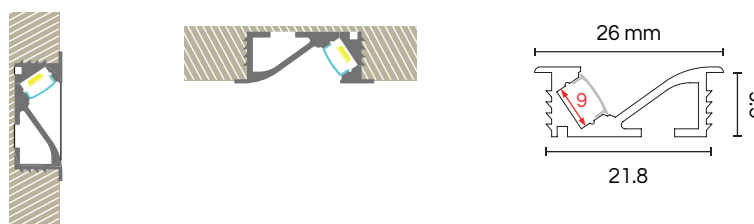

## Información General

<b>MODELOS</b>	ALU-ANG ALU-ANG2M ALU-ANG-NB ALU-ANG2M-NB
<b>VENTAJAS</b>	Dirección de iluminación a 45°
<b>MATERIAL</b>	Aluminio y mica de PC
<b>COLOR DE MICA</b>	Opalino
<b>IP</b>	20
<b>GARANTIA</b>	5 años
<b>DIMENSIONES</b>	A26 * H9.5 mm * L 1 metro A26 * H9.5 mm * L 2 metros (2M)
<b>APLICACIONES</b>	Exhibidores Cocinas Closet (muebles) Comercios

## Diagrama

## Descripción y modelos

Perfil de aluminio para empotrar en madera o falso plafón. Incluye difusor de policarbonato, tapas inicio/final y perfil de aluminio. Disponible en 1 y 2 metros de largo. Ángulo de dirección de luz a 45°. Ancho máximo permitido para la tira de LED: 9 mm. Cuerpo de aluminio para disipar calor y multiplicar la vida de tu tira de LED.

Clave	Acabado	Mica	Dimensión	IP	Ancho de tira LED
ALU-ANG	Aluminio Natural	Blanca	1 metro	20	Máximo 9 mm
ALU-ANG2M	Aluminio Natural	Blanca	2 metros	20	Máximo 9 mm
ALU-ANG-NB	Negro	Blanca	1 metro	20	Máximo 9 mm
ALU-ANG2M-NB	Negro	Blanca	2 metros	20	Máximo 9 mm