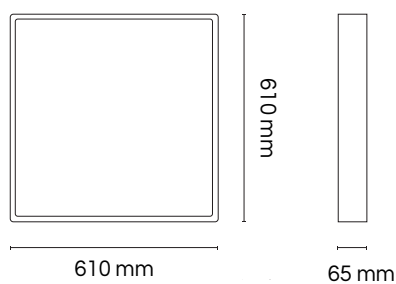

Información General

CLAVERA	ACC-SOB60
ACABADO	Blanco
TEMPERATURA	-
CRI	-
IP	20
DIMENSIONES	610x610*65 mms
HORAS DE VIDA	-
FACTOR DE POTENCIA	-
COLOR DE MICA	-
GARANTIA	-
ATENUABLE	-
APLICACIONES	Centros comerciales Aeropuertos Oficinas Agencias

Dimensiones

Descripción

Marco para panel de LED 60x60, fácil armado sin tornillería visible. Acabado blanco con pintura al horno. Ideal para panel de LED con medidas 603*603*55 mm. Accesorios para instalación incluidos. Disponible también para panel de 603*1203 mm.

Modelos disponibles

ACC-SOB60	Marcon sin tornillería visible para panel de LED 60x60 acabado blanco.
ACC-SOB60120	Marco para panel de LED 60x120 acabado blanco

[Ver en página web](#)